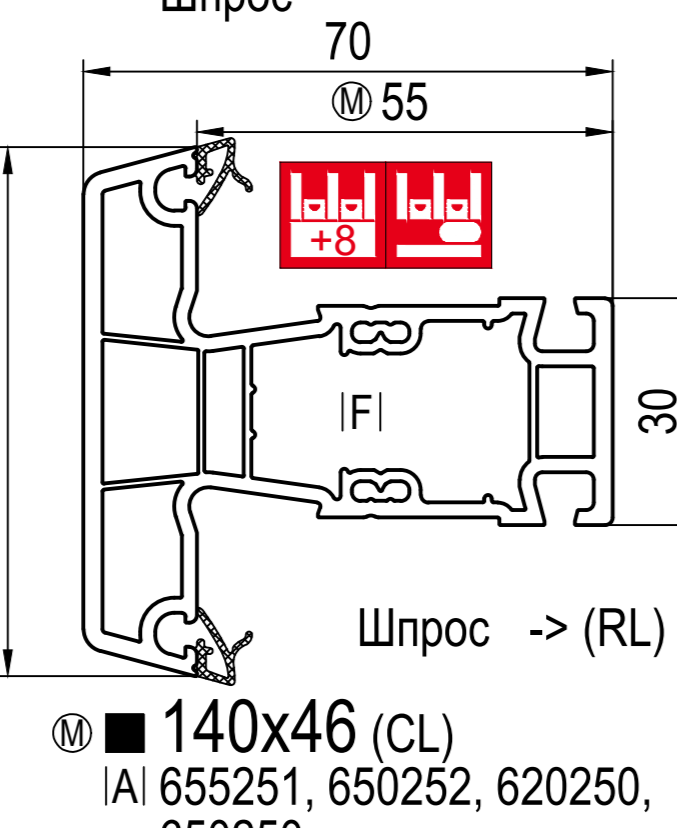

Основні профілі

Round-line (RL)

Змінні ущільнювачі

Стандарт XI 429921 чо XI 427921 па	Стандарт XI 479025 чо XI 477015 па	TPE XI 479015 чо	Стандарт XI 429340 чо XI 420340 па	на вибір XI 429320 чо XI - па	Basic Air max [3.5] LI 689350 чо LI 687350 па	REGEL-air® [3.5] LI 630315 комплект
--	--	---------------------	--	-------------------------------------	--	--

-> для

(CL) Classic-line
(RL) Round-line

(MB) Моноблок

чо чорний
па папірусний