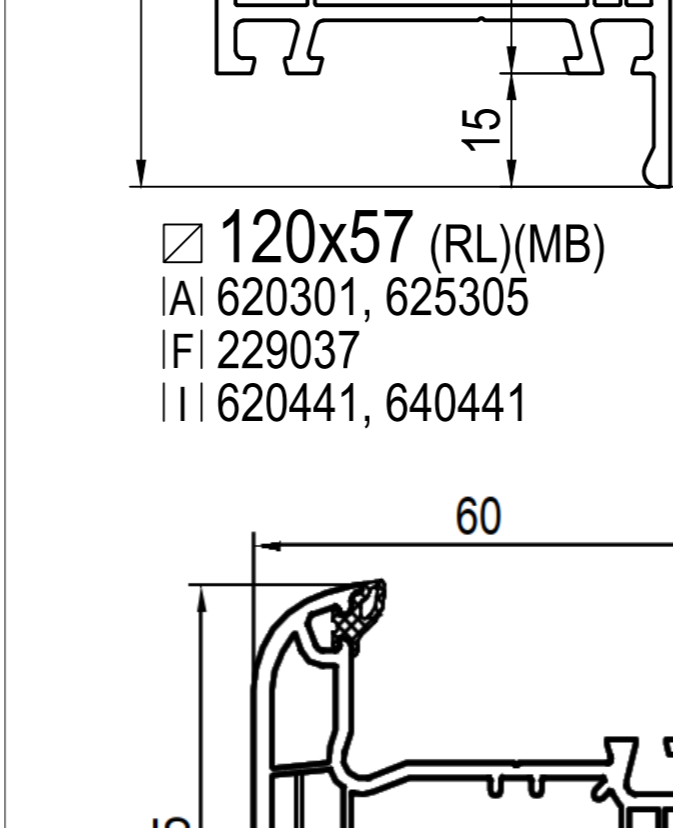

Основні профілі

Round-line (RL)

Змінні ущільнювачі

Стандарт XI 429921 чо XI 427921 па	Стандарт XI 479025 чо XI 477015 па	TPE XI 479015 чо	Стандарт XI 429340 чо XI 420340 па	на вибір XI 429320 чо XI - па	Basic Air max [3.5] LI 689350 чо LI 687350 па	REGEL-air® [3.5] LI 630315 комплект
--	--	---------------------	--	-------------------------------------	--	--

-> для

(CL) Classic-line
(RL) Round-line

(MB) Моноблок

чо чорний
па папірусний