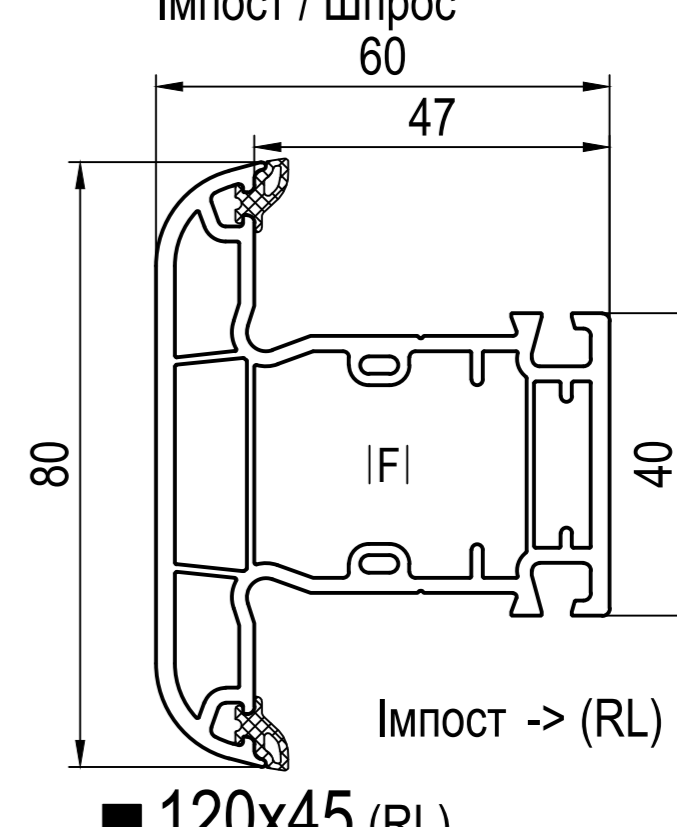

Основні профілі

Round-line (RL)

Змінні ущільнювачі

Стандарт XI 429921 чо XI 427921 па	Стандарт XI 479025 чо XI 477015 па	TPE XI 479015 чо	Стандарт XI 429340 чо XI 420340 па	на вибір XI 429320 чо XI - па	Basic Air max [3.5] LI 689350 чо LI 687350 па	REGEL-air® [3.5] LI 630315 комплект
--	--	---------------------	--	-------------------------------------	--	--

■ Система з ущільненням притвору

⊗ вклеювання скла | на вибір

□ не ламінується
■ ламінується

AI фальцевий вкладиш
CI заглушки
DI з'єднувач
EI з'єднувач без центрування
FI кутувий з'єднувач
FI підсилювачі
II блок підтримки рами
JI вклеювання скла
LI повітрообмін
OI допоміжний матеріал
QI алюм. захисний профіль порогу
UI алюм. поріг
XI Ущільнювачі

-> для

(CL) Classic-line
(RL) Round-line

(MB) Моноблок

чо чорний
па папірусний