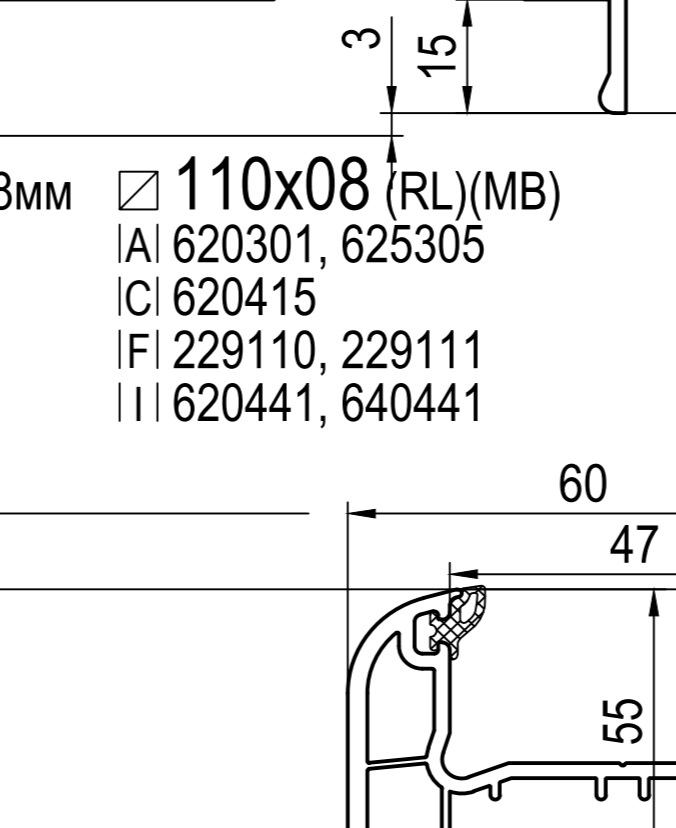

Основні профілі

Round-line (RL)

Змінні ущільнювачі

Стандарт XI 429921 чо XI 427921 па	Стандарт XI 479025 чо XI 477015 па	TPE XI 479015 чо	Стандарт XI 429340 чо XI 420340 па	на вибір XI 429320 чо XI - па	Basic Air max [3.5] LI 689350 чо LI 687350 па	REGEL-air® [3.5] LI 630315 комплект
--	--	---------------------	--	-------------------------------------	--	--

-> для

(CL) Classic-line
(RL) Round-line

(MB) Моноблок

чо чорний
па папірусний