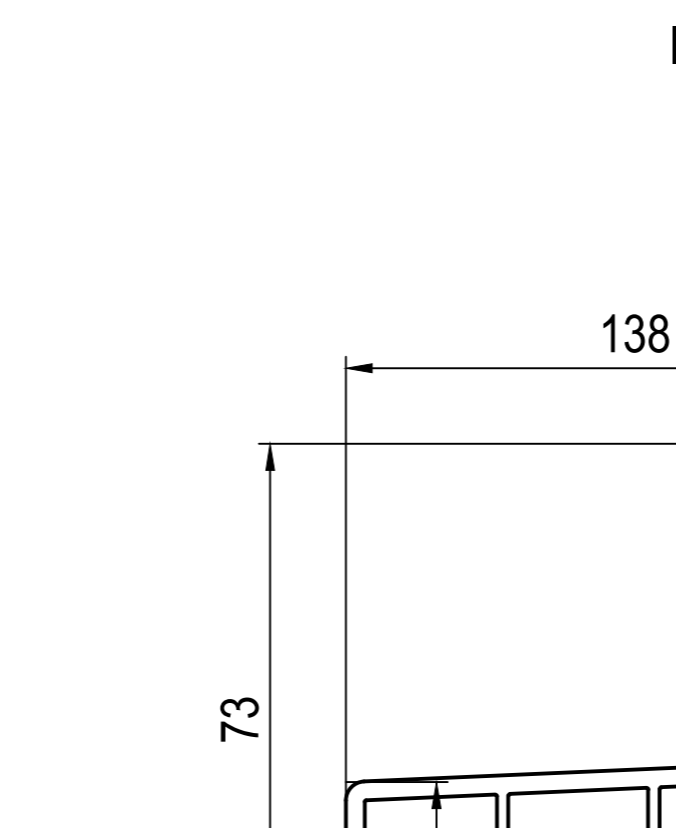

Основні профілі

Round-line (RL)

Змінні ущільнювачі

Стандарт XI 429921 чо XI 427921 па	Стандарт XI 479025 чо XI 477015 па	TPE XI 479015 чо	Стандарт XI 429340 чо XI 420340 па	на вибір XI 429320 чо XI - па	Basic Air max [3.5] LI 689350 чо LI 687350 па	REGEL-air® [3.5] LI 630315 комплект
--	--	---------------------	--	-------------------------------------	--	--