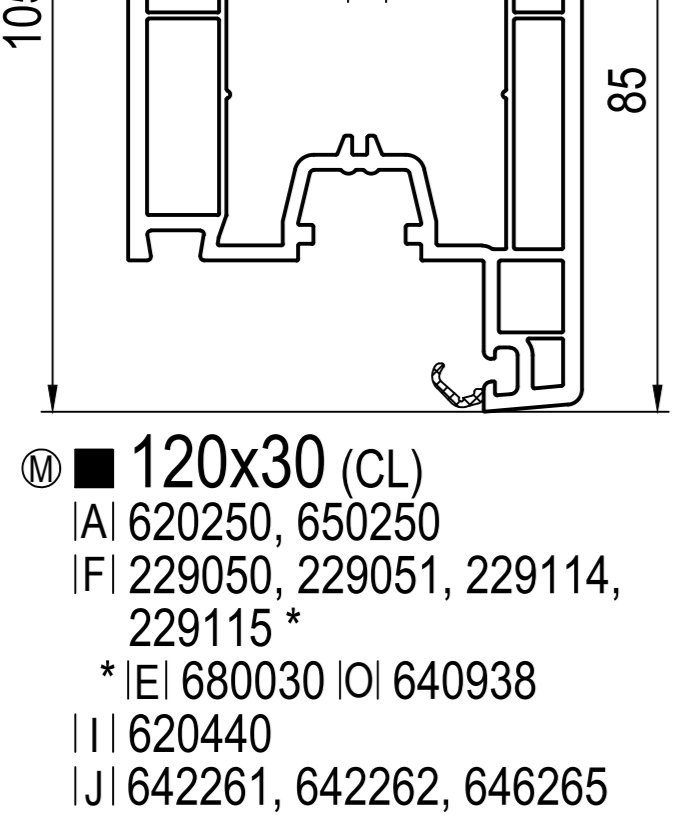

Основні профілі

Round-line (RL)

Змінні ущільнювачі

Стандарт XI 429921 чо XI 427921 па	Стандарт XI 479025 чо XI 477015 па	TPE XI 479015 чо	Стандарт XI 429340 чо XI 420340 па	на вибір XI 429320 чо XI - па	Basic Air max [3.5] LI 689350 чо LI 687350 па	REGEL-air® [3.5] LI 630315 комплект
--	--	---------------------	--	-------------------------------------	--	--

-> для

(CL) Classic-line
(RL) Round-line

(MB) Моноблок

чо чорний
па папірусний