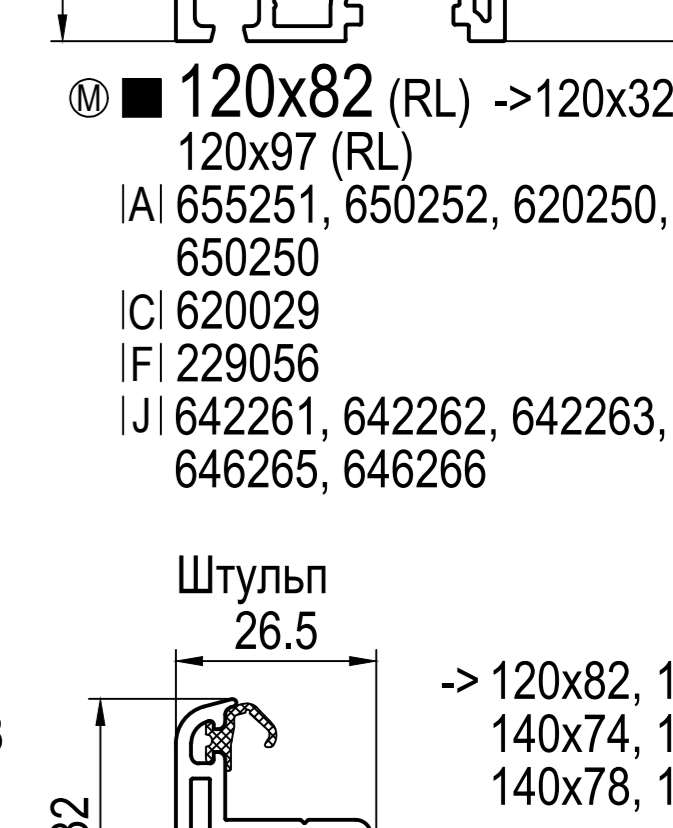

Основні профілі

Round-line (RL)

Змінні ущільнювачі

Стандарт XI 429921 чо XI 427921 па	Стандарт XI 479025 чо XI 477015 па	TPE XI 479015 чо	Стандарт XI 429340 чо XI 420340 па	на вибір XI 429320 чо XI - па	Basic Air max [3.5] LI 689350 чо LI 687350 па	REGEL-air® [3.5] LI 630315 комплект
--	--	---------------------	--	-------------------------------------	--	--