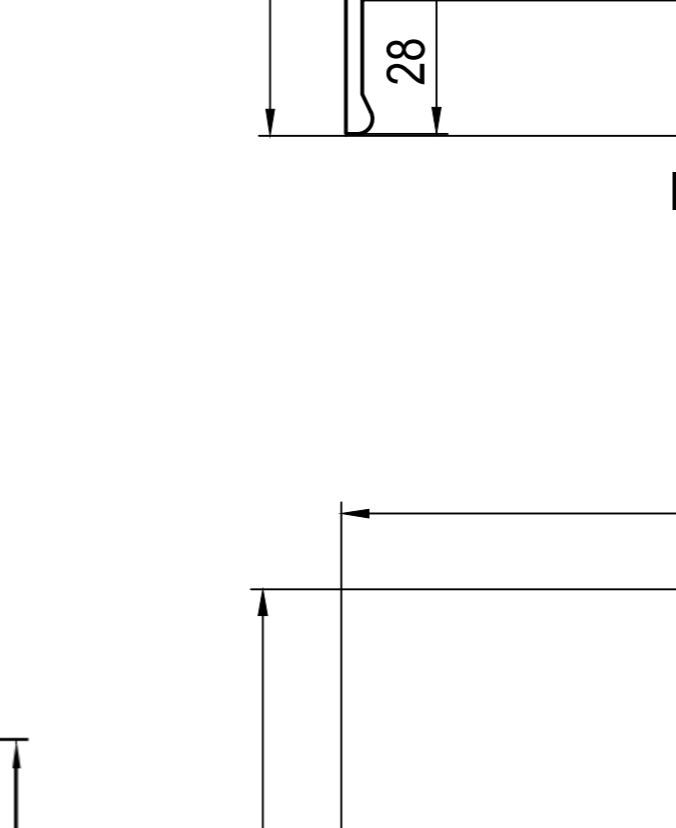

Основні профілі

Round-line (RL)

Змінні ущільнювачі

Стандарт XI 429921 чо XI 427921 па	Стандарт XI 479025 чо XI 477015 па	TPE XI 479015 чо	Стандарт XI 429340 чо XI 420340 па	на вибір XI 429320 чо XI - па	Basic Air max [3.5] LI 689350 чо LI 687350 па	REGEL-air® [3.5] LI 630315 комплект
--	--	---------------------	--	-------------------------------------	--	--

-> для

(CL) Classic-line
(RL) Round-line

(MB) Моноблок

чо чорний
па папірусний