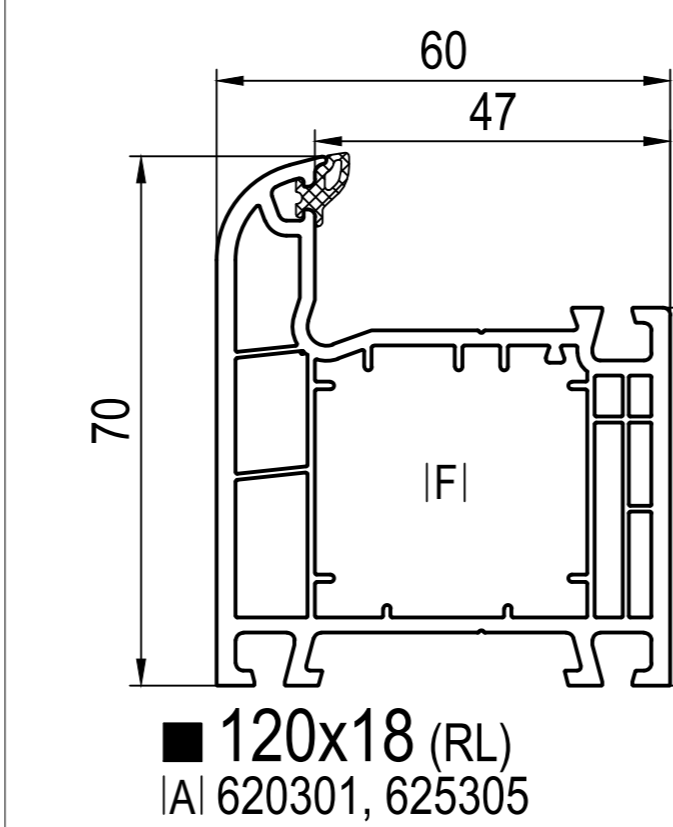

Основні профілі

Round-line (RL)

Змінні ущільнювачі

Стандарт XI 429921 чо XI 427921 па	Стандарт XI 479025 чо XI 477015 па	TPE XI 479015 чо	Стандарт XI 429340 чо XI 420340 па	на вибір XI 429320 чо XI - па	Basic Air max [3.5] LI 689350 чо LI 687350 па	REGEL-air® [3.5] LI 630315 комплект
--	--	---------------------	--	-------------------------------------	--	--

-> для

(CL) Classic-line
(RL) Round-line

(MB) Моноблок

чо чорний
па папірусний