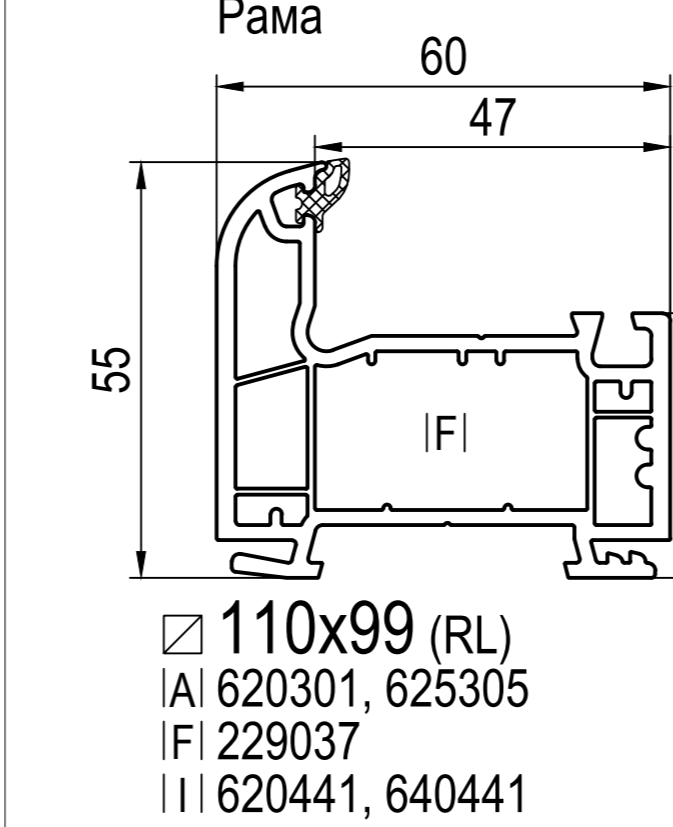

Основні профілі

Round-line (RL)

Змінні ущільнювачі

Стандарт XI 429921 чо XI 427921 па	Стандарт XI 479025 чо XI 477015 па	TPE XI 479015 чо	Стандарт XI 429340 чо XI 420340 па	на вибір XI 429320 чо XI - па	Basic Air max [3.5] LI 689350 чо LI 687350 па	REGEL-air® [3.5] LI 630315 комплект
--	--	---------------------	--	-------------------------------------	--	--

-> для

(CL) Classic-line
(RL) Round-line

(MB) Моноблок

чо чорний
па папірусний