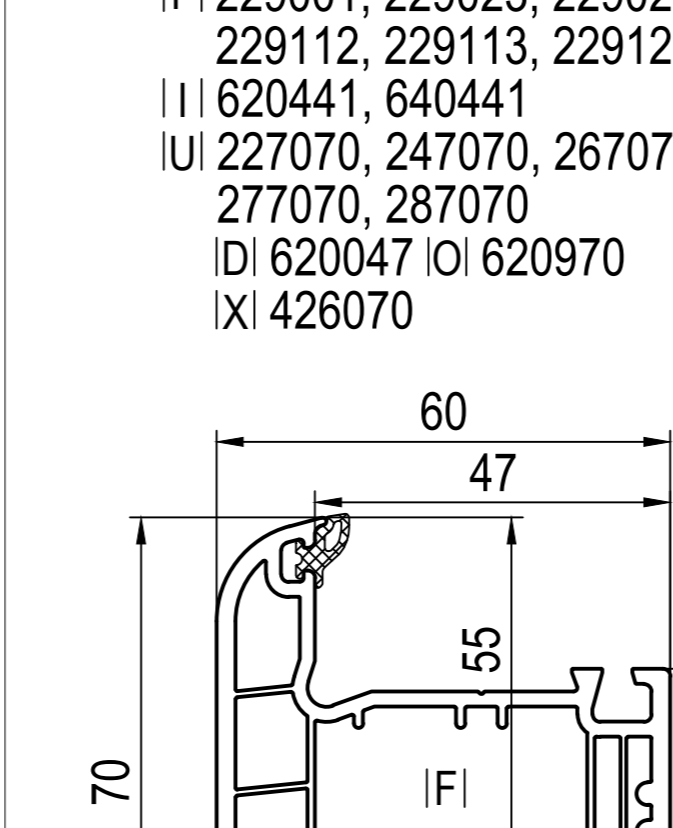

Основні профілі

Round-line (RL)

Змінні ущільнювачі

Стандарт XI 429921 чо XI 427921 па	Стандарт XI 479025 чо XI 477015 па	TPE XI 479015 чо	Стандарт XI 429340 чо XI 420340 па	на вибір XI 429320 чо XI - па	Basic Air max [3.5] LI 689350 чо LI 687350 па	REGEL-air® [3.5] LI 630315 комплект
--	--	---------------------	--	-------------------------------------	--	--

-> для

(CL) Classic-line
(RL) Round-line

(MB) Моноблок

чо чорний
па папірусний