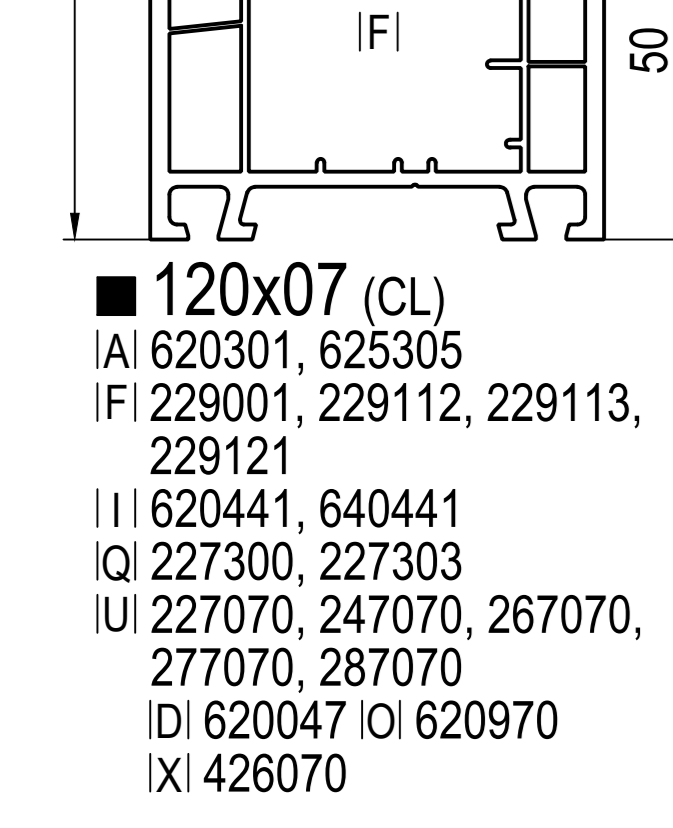

Основні профілі

Round-line (RL)

Змінні ущільнювачі

Стандарт XI 429921 чо XI 427921 па	Стандарт XI 479025 чо XI 477015 па	TPE XI 479015 чо	Стандарт XI 429340 чо XI 420340 па	на вибір XI 429320 чо XI - па	Basic Air max [3.5] LI 689350 чо LI 687350 па	REGEL-air® [3.5] LI 630315 комплект
--	--	---------------------	--	-------------------------------------	--	--

-> для

(CL) Classic-line
(RL) Round-line

(MB) Моноблок

чо чорний
па папірусний