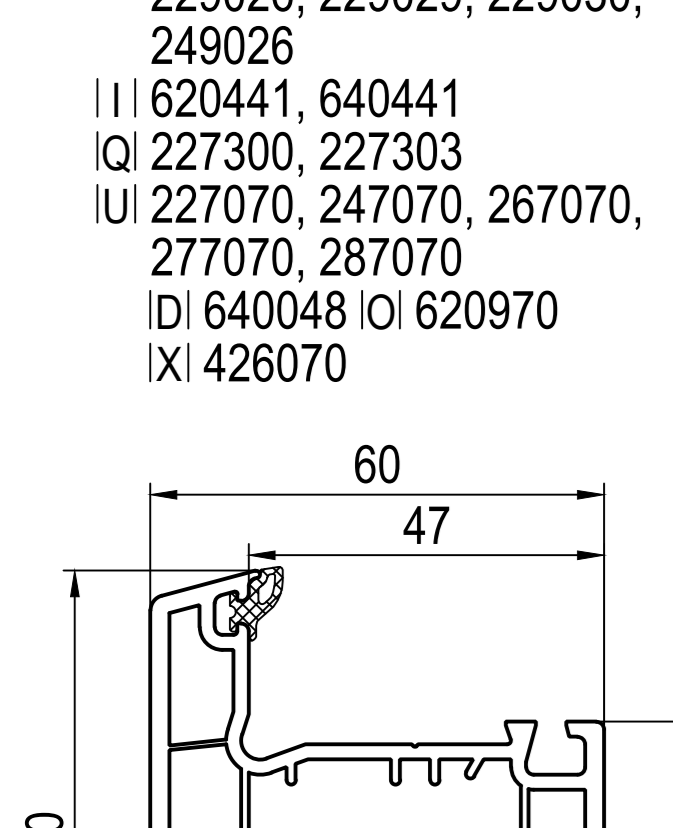

Основні профілі

Round-line (RL)

Змінні ущільнювачі

Стандарт XI 429921 чо XI 427921 па	Стандарт XI 479025 чо XI 477015 па	TPE XI 479015 чо	Стандарт XI 429340 чо XI 420340 па	на вибір XI 429320 чо XI - па	Basic Air max [3.5] LI 689350 чо LI 687350 па	REGEL-air® [3.5] LI 630315 комплект
--	--	---------------------	--	-------------------------------------	--	--

-> для

(CL) Classic-line
(RL) Round-line

(MB) Моноблок

чо чорний
па папірусний