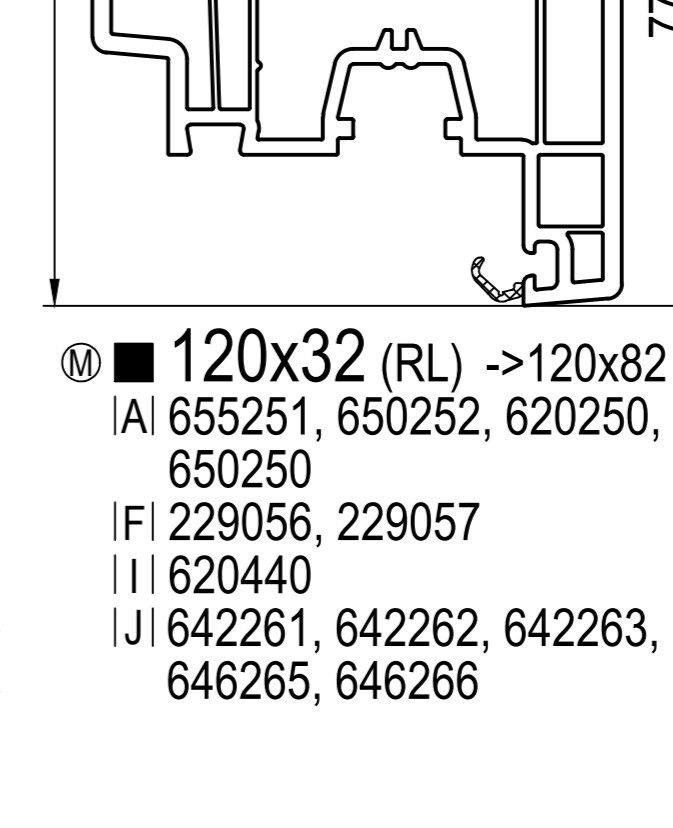

Основні профілі

Round-line (RL)

Змінні ущільнювачі

Стандарт XI 429921 чо XI 427921 па	Стандарт XI 479025 чо XI 477015 па	TPE XI 479015 чо	Стандарт XI 429340 чо XI 420340 па	на вибір XI 429320 чо XI - па	Basic Air max [3.5] LI 689350 чо LI 687350 па	REGEL-air® [3.5] LI 630315 комплект
--	--	---------------------	--	-------------------------------------	--	--

-> для

(CL) Classic-line
(RL) Round-line

(MB) Моноблок

чо чорний
па папірусний