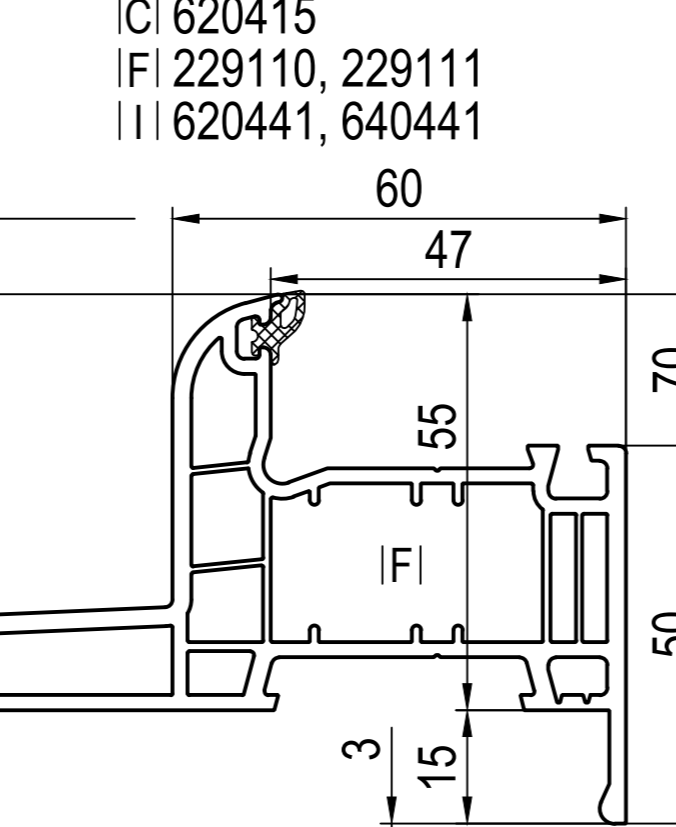

Основні профілі

Round-line (RL)

Змінні ущільнювачі

Стандарт XI 429921 чо XI 427921 па	Стандарт XI 479025 чо XI 477015 па	TPE XI 479015 чо	Стандарт XI 429340 чо XI 420340 па	на вибір XI 429320 чо XI - па	Basic Air max [3.5] LI 689350 чо LI 687350 па	REGEL-air® [3.5] LI 630315 комплект
--	--	---------------------	--	-------------------------------------	--	--

-> для

(CL) Classic-line
(RL) Round-line

(MB) Моноблок

чо чорний
па папірусний