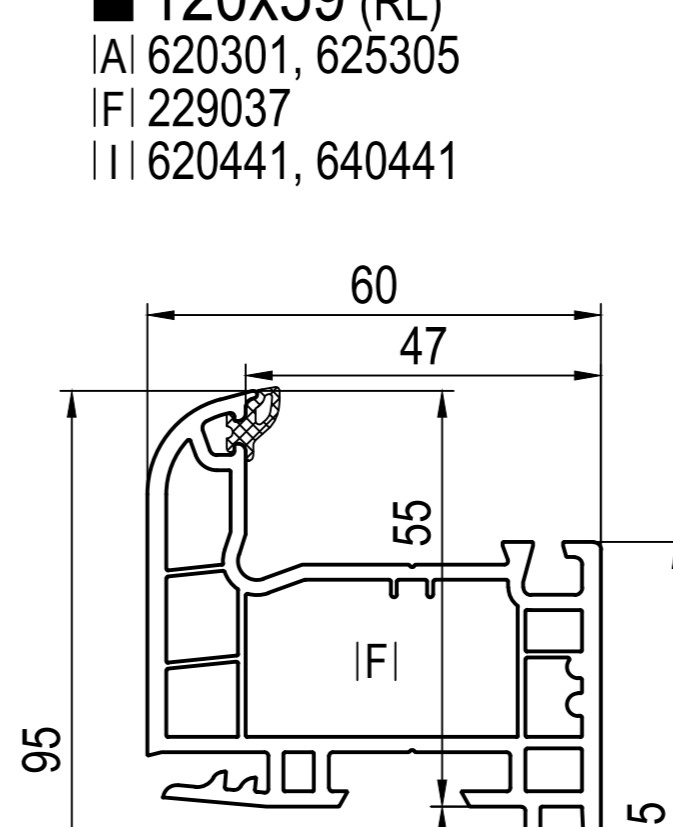

Основні профілі

Round-line (RL)

Змінні ущільнювачі

Стандарт XI 429921 чо XI 427921 па	Стандарт XI 479025 чо XI 477015 па	TPE XI 479015 чо	Стандарт XI 429340 чо XI 420340 па	на вибір XI 429320 чо XI - па	Basic Air max [3.5] LI 689350 чо LI 687350 па	REGEL-air® [3.5] LI 630315 комплект
--	--	---------------------	--	-------------------------------------	--	--

-> для

(CL) Classic-line
(RL) Round-line

(MB) Моноблок

чо чорний
па папірусний