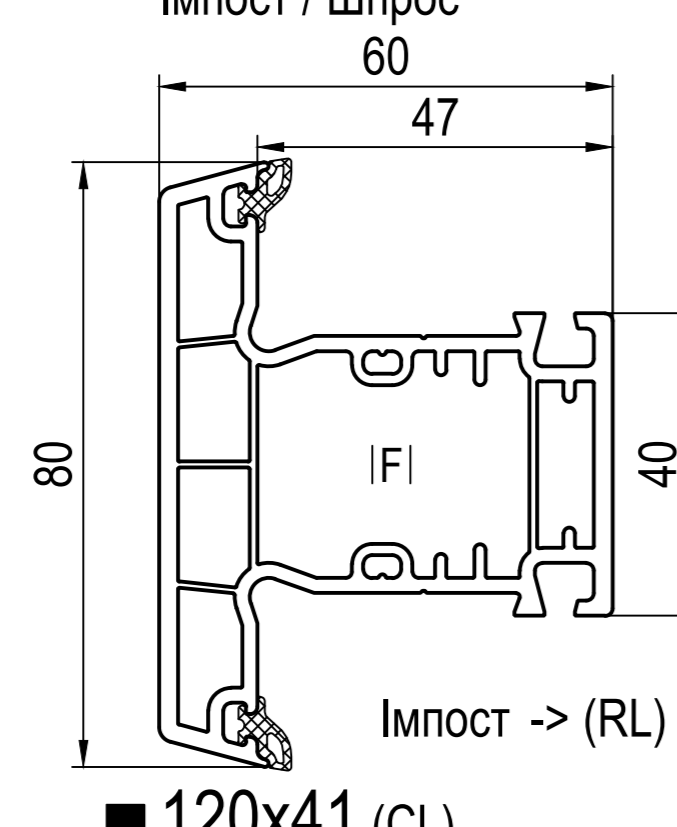

Основні профілі

Round-line (RL)

Змінні ущільнювачі

Стандарт XI 429921 чо XI 427921 па	Стандарт XI 479025 чо XI 477015 па	TPE XI 479015 чо	Стандарт XI 429340 чо XI 420340 па	на вибір XI 429320 чо XI - па	Basic Air max [3.5] LI 689350 чо LI 687350 па	REGEL-air® [3.5] LI 630315 комплект
--	--	---------------------	--	-------------------------------------	--	--

■ Система з ущільненням притвору

⊗ вклеювання скла | на вибір

□ не ламінується
■ ламінується

AI фальцевий вкладиш
CI заглушки
DI з'єднувач
EI з'єднувач без центрування
FI кутувий з'єднувач
FI підсилювачі
II блок підтримки рами
JI вклеювання скла
LI повітрообмін
OI допоміжний матеріал
QI алюм. захисний профіль порогу
UI алюм. поріг
XI Ущільнювачі

-> для

(CL) Classic-line
(RL) Round-line

(MB) Моноблок

чо чорний
па папірусний