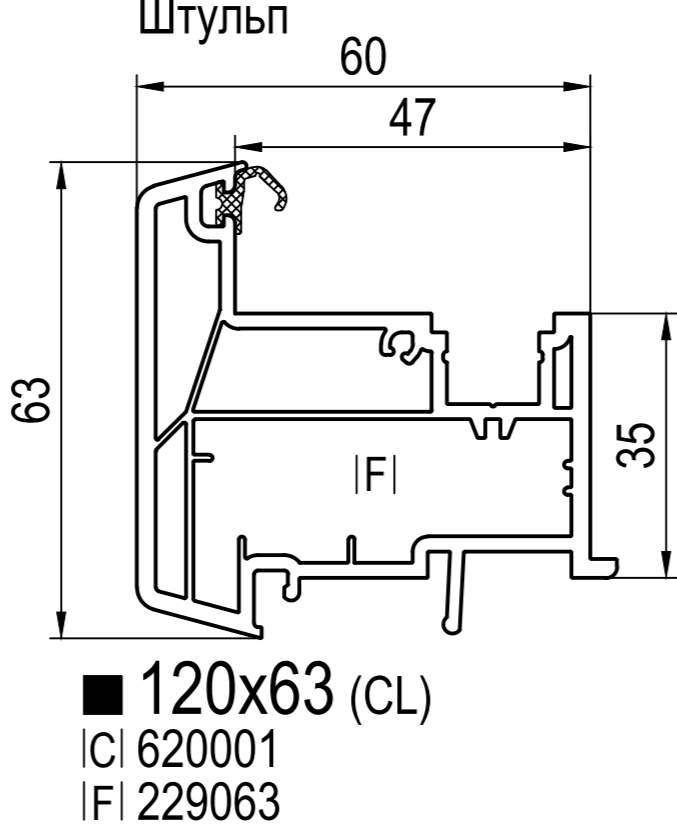

Основні профілі

Round-line (RL)

Змінні ущільнювачі

Стандарт XI 429921 чо XI 427921 па	Стандарт XI 479025 чо XI 477015 па	TPE XI 479015 чо	Стандарт XI 429340 чо XI 420340 па	на вибір XI 429320 чо XI - па	Basic Air max [3.5] LI 689350 чо LI 687350 па	REGEL-air® [3.5] LI 630315 комплект
--	--	---------------------	--	-------------------------------------	--	--

■ Система з ущільненням притвору

⊗ вклеювання скла | на вибір

□ не ламінується
■ ламінується

AI фальцевий вкладиш
CI заглушки
DI з'єднувач
EI з'єднувач без центрування
FI кутувий з'єднувач
FI підсилювачі
II блок підтримки рами
JI вклеювання скла
LI повітрообмін
OI допоміжний матеріал
QI алюм. захисний профіль порогу
UI алюм. поріг
XI Ущільнювачі

-> для

(CL) Classic-line
(RL) Round-line

(MB) Моноблок

чо чорний
па папірусний