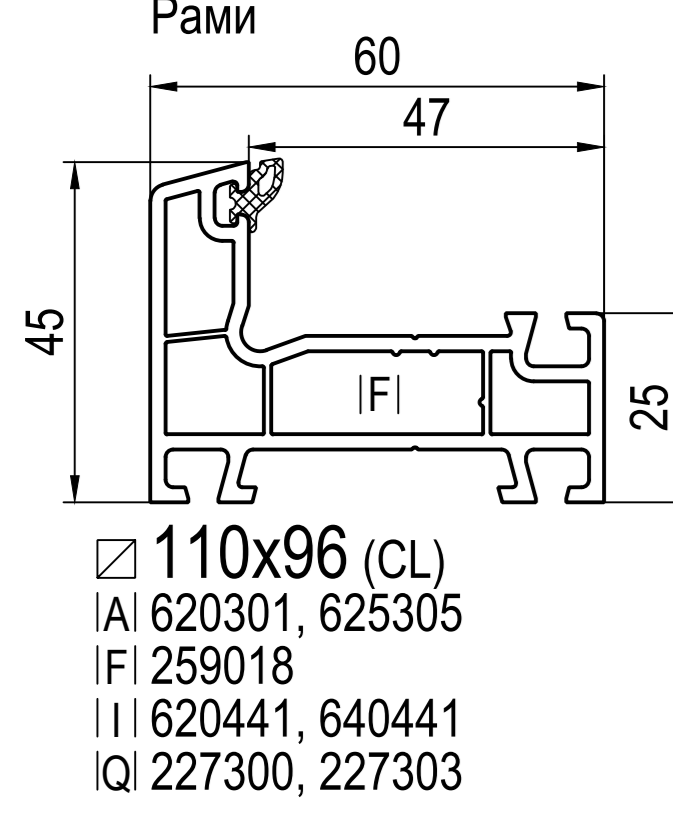

Основні профілі

Round-line (RL)

Змінні ущільнювачі

Стандарт XI 429921 чо XI 427921 па	Стандарт XI 479025 чо XI 477015 па	TPE XI 479015 чо	Стандарт XI 429340 чо XI 420340 па	на вибір XI 429320 чо XI - па	Basic Air max [3.5] LI 689350 чо LI 687350 па	REGEL-air® [3.5] LI 630315 комплект
--	--	---------------------	--	-------------------------------------	--	--

-> для

(CL) Classic-line
(RL) Round-line

(MB) Моноблок

чо чорний
па папірусний