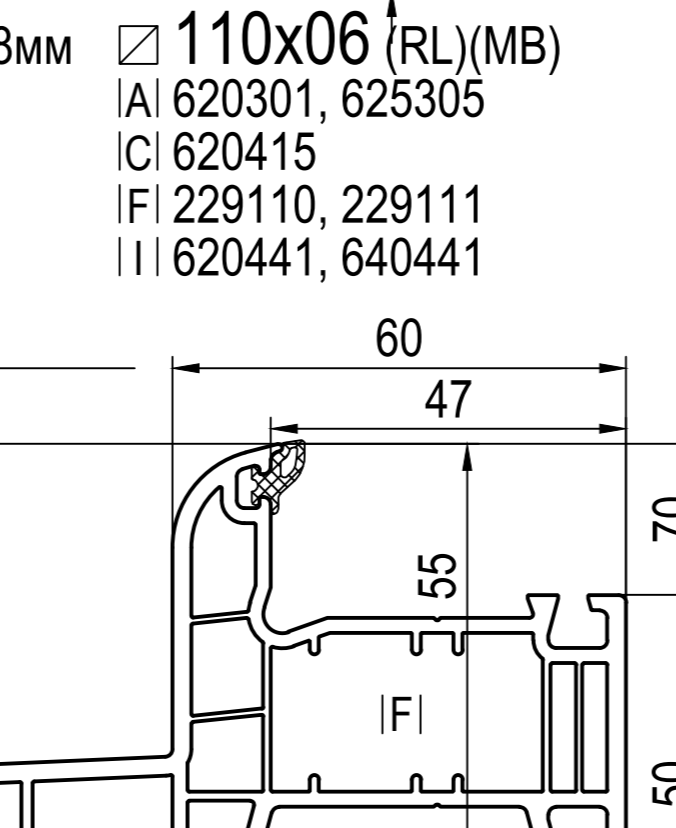

Основні профілі

Round-line (RL)

Змінні ущільнювачі

Стандарт XI 429921 чо XI 427921 па	Стандарт XI 479025 чо XI 477015 па	TPE XI 479015 чо	Стандарт XI 429340 чо XI 420340 па	на вибір XI 429320 чо XI - па	Basic Air max [3.5] LI 689350 чо LI 687350 па	REGEL-air® [3.5] LI 630315 комплект
--	--	---------------------	--	-------------------------------------	--	--

-> для

(CL) Classic-line
(RL) Round-line

(MB) Моноблок

чо чорний
па папірусний