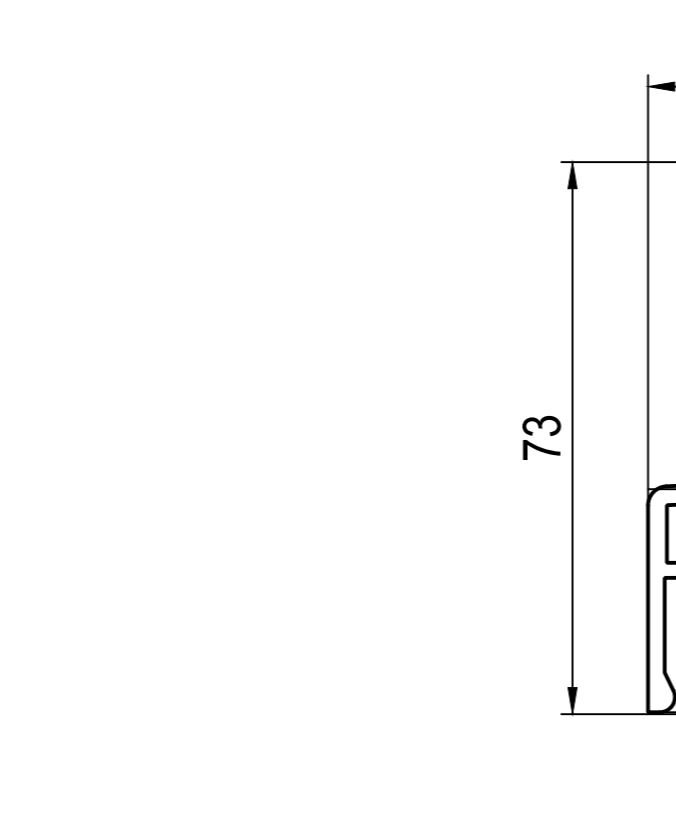

Основні профілі

Round-line (RL)

Змінні ущільнювачі

Стандарт XI 429921 чо XI 427921 па	Стандарт XI 479025 чо XI 477015 па	TPE XI 479015 чо	Стандарт XI 429340 чо XI 420340 па	на вибір XI 429320 чо XI - па	Basic Air max [3.5] LI 689350 чо LI 687350 па	REGEL-air® [3.5] LI 630315 комплект
--	--	---------------------	--	-------------------------------------	--	--