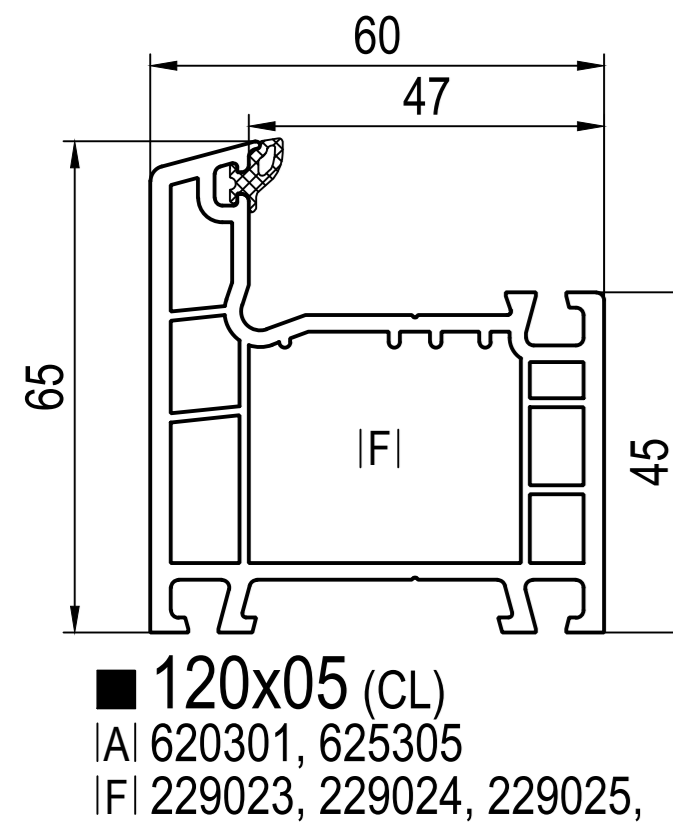

Основні профілі

Round-line (RL)

Змінні ущільнювачі

Стандарт XI 429921 чо XI 427921 па	Стандарт XI 479025 чо XI 477015 па	TPE XI 479015 чо	Стандарт XI 429340 чо XI 420340 па	на вибір XI 429320 чо XI - па	Basic Air max [3.5] LI 689350 чо LI 687350 па	REGEL-air® [3.5] LI 630315 комплект
--	--	---------------------	--	-------------------------------------	--	--

-> для

(CL) Classic-line
(RL) Round-line

(MB) Моноблок

чо чорний
па папірусний