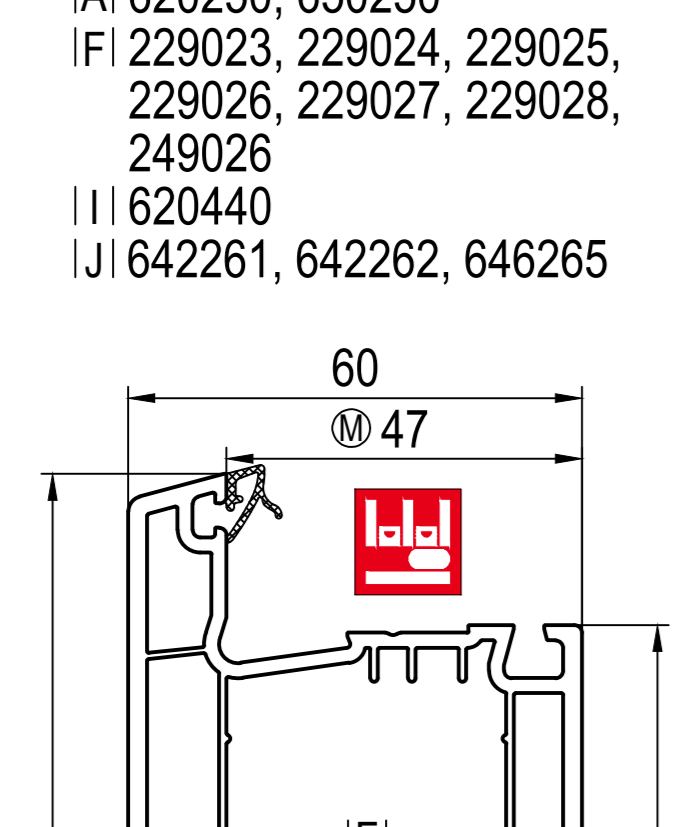

Основні профілі

Round-line (RL)

Змінні ущільнювачі

Стандарт XI 429921 чо XI 427921 па	Стандарт XI 479025 чо XI 477015 па	TPE XI 479015 чо	Стандарт XI 429340 чо XI 420340 па	на вибір XI 429320 чо XI - па	Basic Air max [3.5] LI 689350 чо LI 687350 па	REGEL-air® [3.5] LI 630315 комплект
--	--	---------------------	--	-------------------------------------	--	--

■ Система з ущільненням притвору

⊗ вклеювання скла | на вибір

□ не ламінується
■ ламінується

AI фальцевий вкладиш
CI заглушки
DI з'єднувач
EI з'єднувач без центрування
FI кутувий з'єднувач
FI підсилювачі
II блок підтримки рами
JI вклеювання скла
LI повітрообмін
OI допоміжний матеріал
QI алюм. захисний профіль порогу
UI алюм. поріг
XI Ущільнювачі

-> для

(CL) Classic-line
(RL) Round-line

(MB) Моноблок

чо чорний
па папірусний