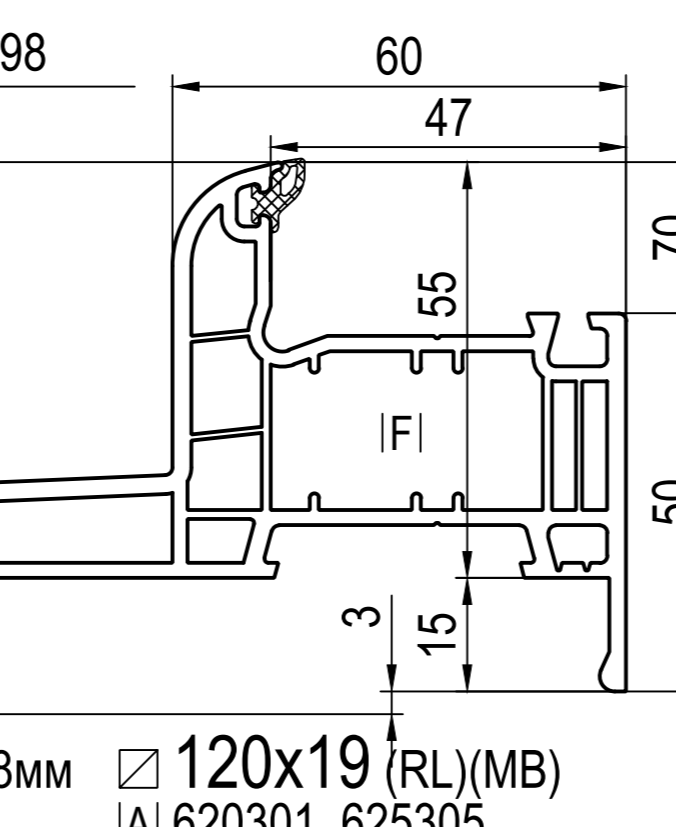

Основні профілі

Round-line (RL)

Змінні ущільнювачі

Стандарт XI 429921 чо XI 427921 па	Стандарт XI 479025 чо XI 477015 па	TPE XI 479015 чо	Стандарт XI 429340 чо XI 420340 па	на вибір XI 429320 чо XI - па	Basic Air max [3.5] LI 689350 чо LI 687350 па	REGEL-air® [3.5] LI 630315 комплект
--	--	---------------------	--	-------------------------------------	--	--

-> для

(CL) Classic-line
(RL) Round-line

(MB) Моноблок

чо чорний
па папірусний