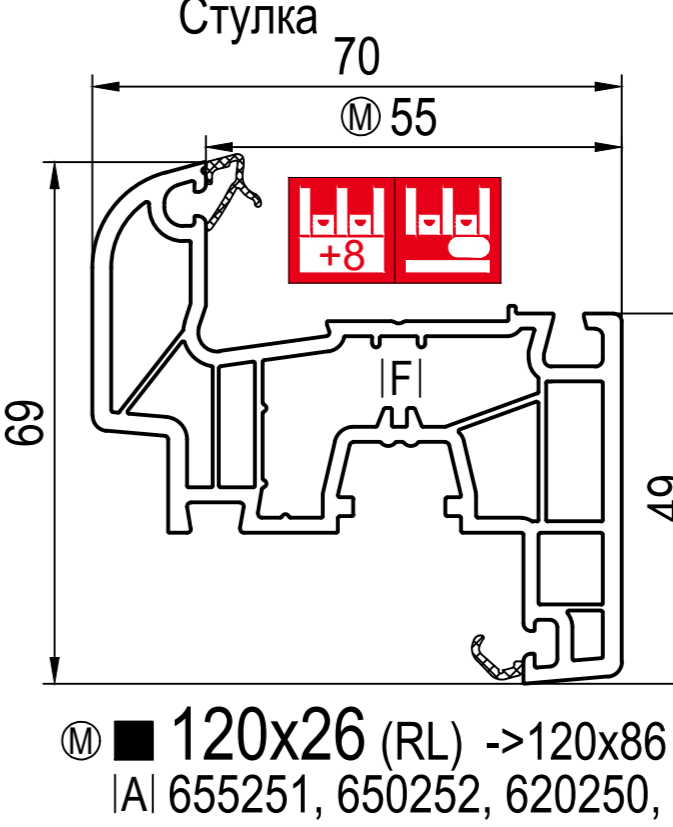

Основні профілі

Round-line (RL)

Змінні ущільнювачі

Стандарт XI 429921 чо XI 427921 па	Стандарт XI 479025 чо XI 477015 па	TPE XI 479015 чо	Стандарт XI 429340 чо XI 420340 па	на вибір XI 429320 чо XI - па	Basic Air max [3.5] LI 689350 чо LI 687350 па	REGEL-air® [3.5] LI 630315 комплект
--	--	---------------------	--	-------------------------------------	--	--

-> для

(CL) Classic-line
(RL) Round-line

(MB) Моноблок

чо чорний
па папірусний