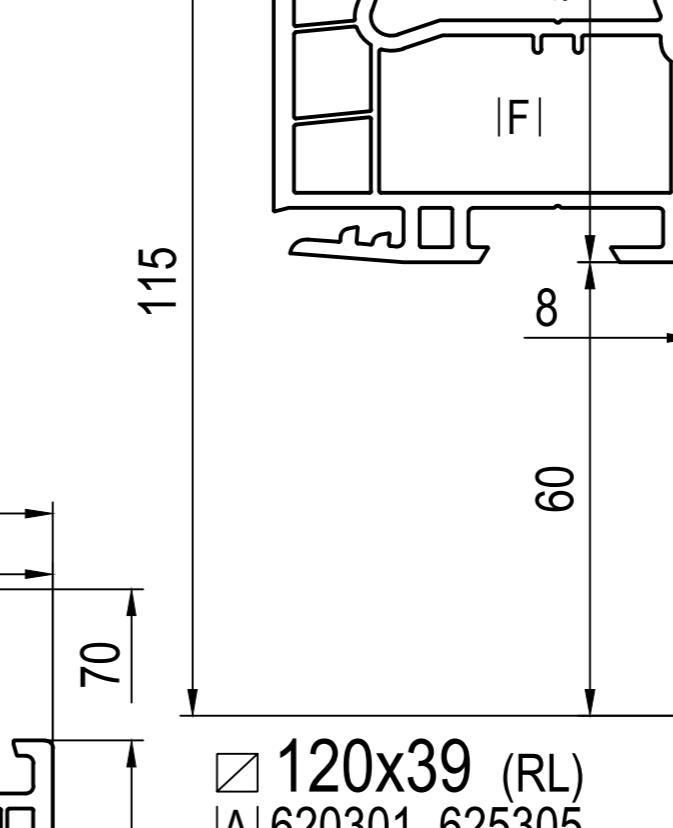

Основні профілі

Round-line (RL)

Змінні ущільнювачі

Стандарт XI 429921 чо XI 427921 па	Стандарт XI 479025 чо XI 477015 па	TPE XI 479015 чо	Стандарт XI 429340 чо XI 420340 па	на вибір XI 429320 чо XI - па	Basic Air max [3.5] LI 689350 чо LI 687350 па	REGEL-air® [3.5] LI 630315 комплект
--	--	---------------------	--	-------------------------------------	--	--

-> для

(CL) Classic-line
(RL) Round-line

(MB) Моноблок

чо чорний
па папірусний