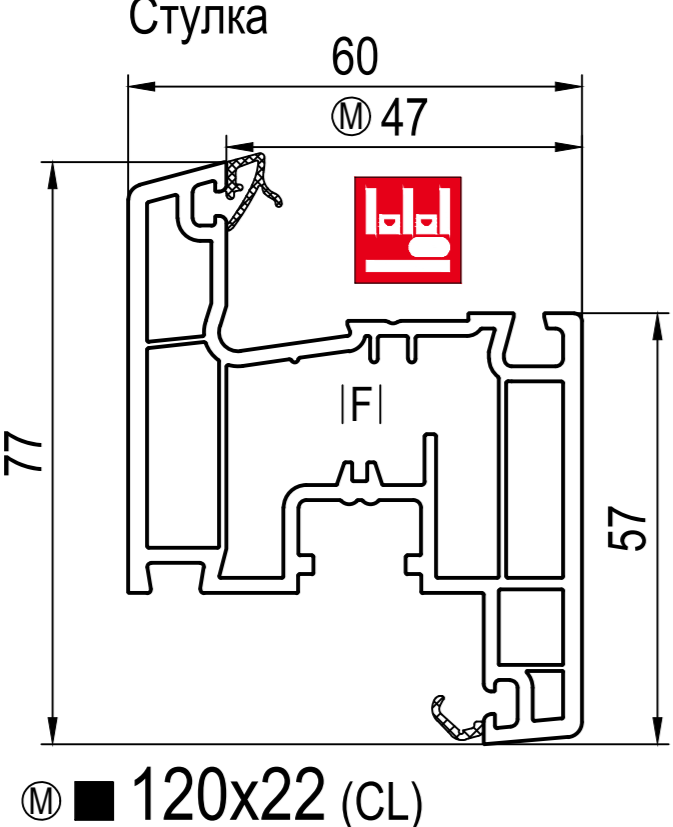

Основні профілі

Round-line (RL)

Змінні ущільнювачі

Стандарт XI 429921 чо XI 427921 па	Стандарт XI 479025 чо XI 477015 па	TPE XI 479015 чо	Стандарт XI 429340 чо XI 420340 па	на вибір XI 429320 чо XI - па	Basic Air max [3.5] LI 689350 чо LI 687350 па	REGEL-air® [3.5] LI 630315 комплект
--	--	---------------------	--	-------------------------------------	--	--

-> для

(CL) Classic-line
(RL) Round-line

(MB) Моноблок

чо чорний
па папірусний