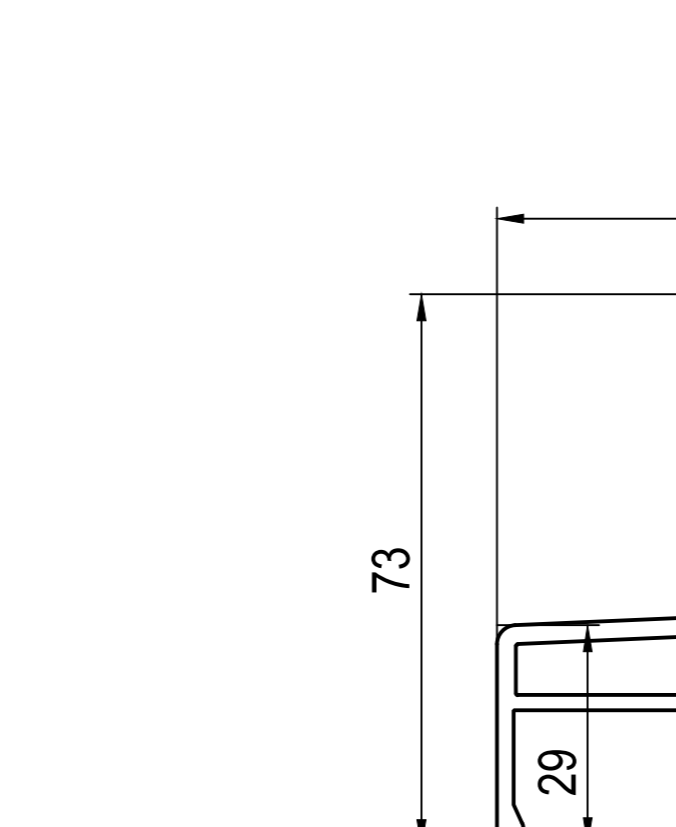

Основні профілі

Round-line (RL)

Змінні ущільнювачі

Стандарт XI 429921 чо XI 427921 па	Стандарт XI 479025 чо XI 477015 па	TPE XI 479015 чо	Стандарт XI 429340 чо XI 420340 па	на вибір XI 429320 чо XI - па	Basic Air max [3.5] LI 689350 чо LI 687350 па	REGEL-air® [3.5] LI 630315 комплект
--	--	---------------------	--	-------------------------------------	--	--