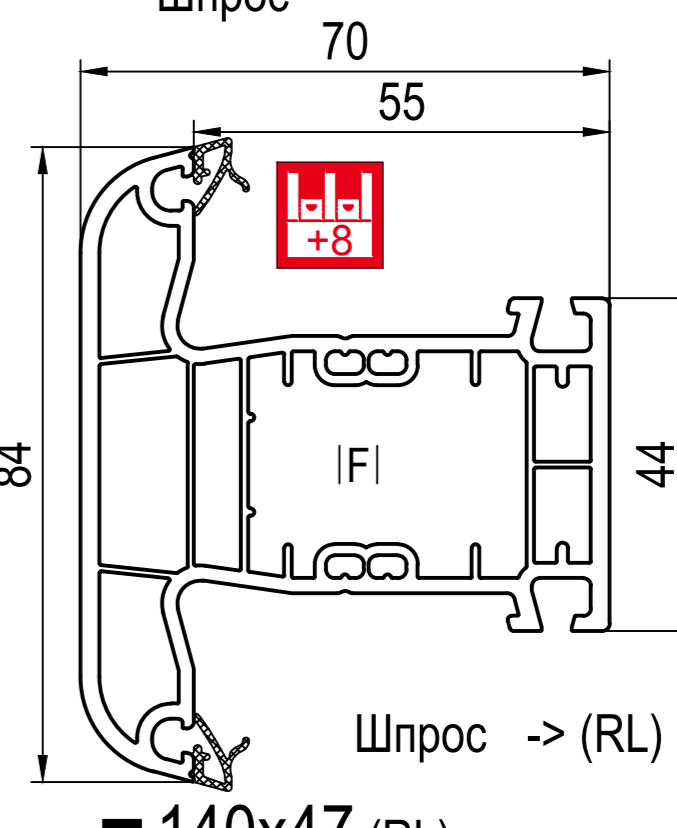

Основні профілі

Round-line (RL)

Змінні ущільнювачі

Стандарт XI 429921 чо XI 427921 па	Стандарт XI 479025 чо XI 477015 па	TPE XI 479015 чо	Стандарт XI 429340 чо XI 420340 па	на вибір XI 429320 чо XI - па	Basic Air max [3.5] LI 689350 чо LI 687350 па	REGEL-air® [3.5] LI 630315 комплект
--	--	---------------------	--	-------------------------------------	--	--

-> для

(CL) Classic-line
(RL) Round-line

(MB) Моноблок

чо чорний
па папірусний