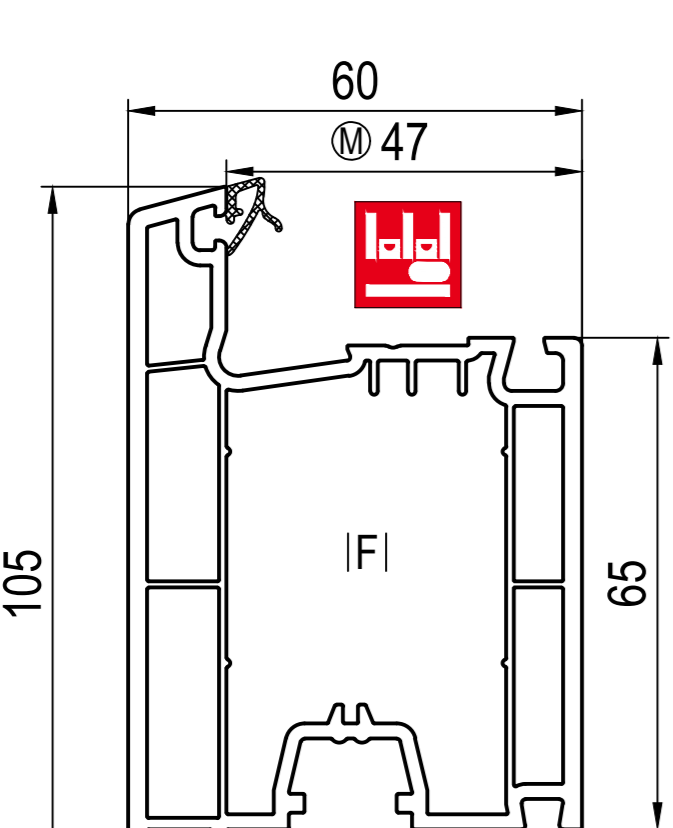

Основні профілі

Round-line (RL)

Змінні ущільнювачі

Стандарт XI 429921 чо XI 427921 па	Стандарт XI 479025 чо XI 477015 па	TPE XI 479015 чо	Стандарт XI 429340 чо XI 420340 па	на вибір XI 429320 чо XI - па	Basic Air max [3.5] LI 689350 чо LI 687350 па	REGEL-air® [3.5] LI 630315 комплект
--	--	---------------------	--	-------------------------------------	--	--

■ Система з ущільненням притвору

⊗ вклеювання скла | на вибір

□ не ламінується
■ ламінується

AI фальцевий вкладиш
CI заглушки
DI з'єднувач
EI з'єднувач без центрування
FI кутувий з'єднувач
FI підсилювачі
II блок підтримки рами
JI вклеювання скла
LI повітрообмін
OI допоміжний матеріал
QI алюм. захисний профіль порогу
UI алюм. поріг
XI Ущільнювачі

-> для

(CL) Classic-line
(RL) Round-line

(MB) Моноблок

чо чорний
па папірусний