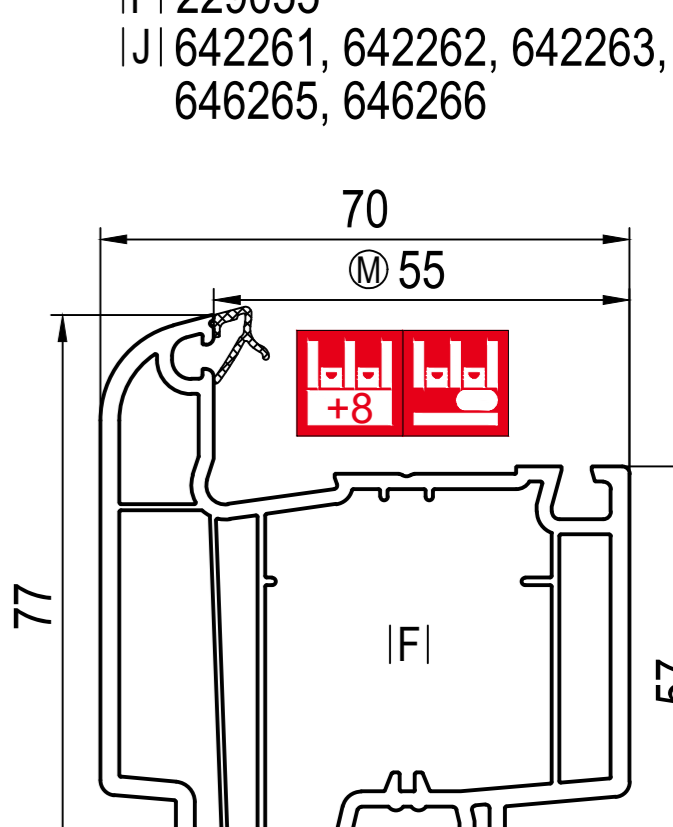

Основні профілі

Round-line (RL)

Змінні ущільнювачі

Стандарт XI 429921 чо XI 427921 па	Стандарт XI 479025 чо XI 477015 па	TPE XI 479015 чо	Стандарт XI 429340 чо XI 420340 па	на вибір XI 429320 чо XI - па	Basic Air max [3.5] LI 689350 чо LI 687350 па	REGEL-air® [3.5] LI 630315 комплект
--	--	---------------------	--	-------------------------------------	--	--

-> для

(CL) Classic-line
(RL) Round-line

(MB) Моноблок

чо чорний
па папірусний