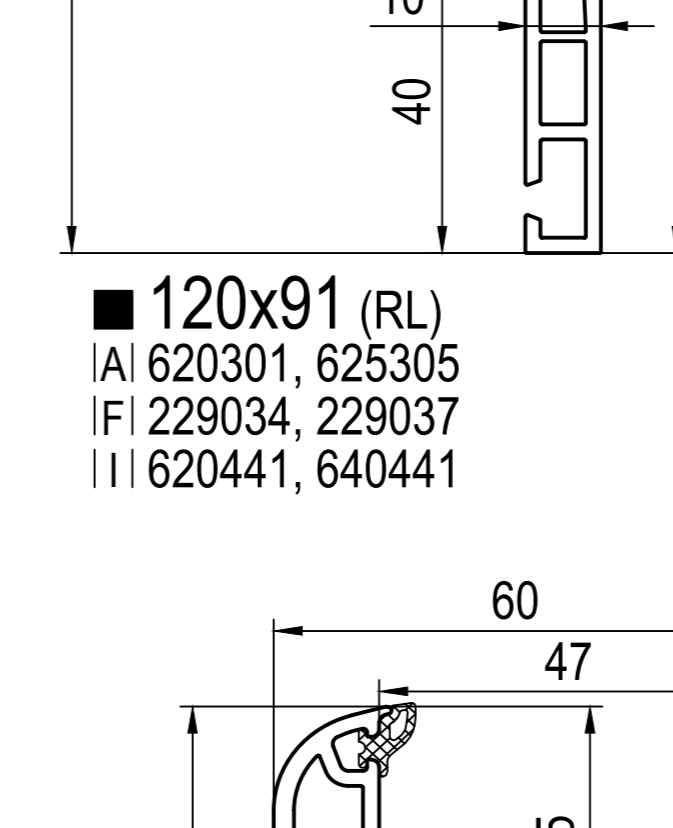

Основні профілі

Round-line (RL)

Змінні ущільнювачі

Стандарт XI 429921 чо XI 427921 па	Стандарт XI 479025 чо XI 477015 па	TPE XI 479015 чо	Стандарт XI 429340 чо XI 420340 па	на вибір XI 429320 чо XI - па	Basic Air max [3.5] LI 689350 чо LI 687350 па	REGEL-air® [3.5] LI 630315 комплект
--	--	---------------------	--	-------------------------------------	--	--

-> для

(CL) Classic-line
(RL) Round-line

(MB) Моноблок

чо чорний
па папірусний