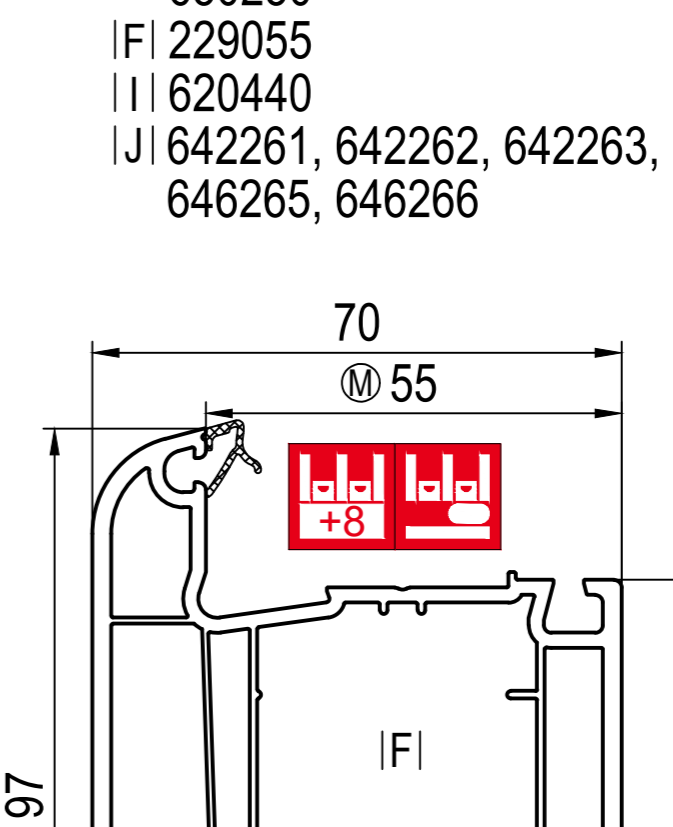

Основні профілі

Round-line (RL)

Змінні ущільнювачі

Стандарт XI 429921 чо XI 427921 па	Стандарт XI 479025 чо XI 477015 па	TPE XI 479015 чо	Стандарт XI 429340 чо XI 420340 па	на вибір XI 429320 чо XI - па	Basic Air max [3.5] LI 689350 чо LI 687350 па	REGEL-air® [3.5] LI 630315 комплект
--	--	---------------------	--	-------------------------------------	--	--

-> для

(CL) Classic-line
(RL) Round-line

(MB) Моноблок

чо чорний
па папірусний