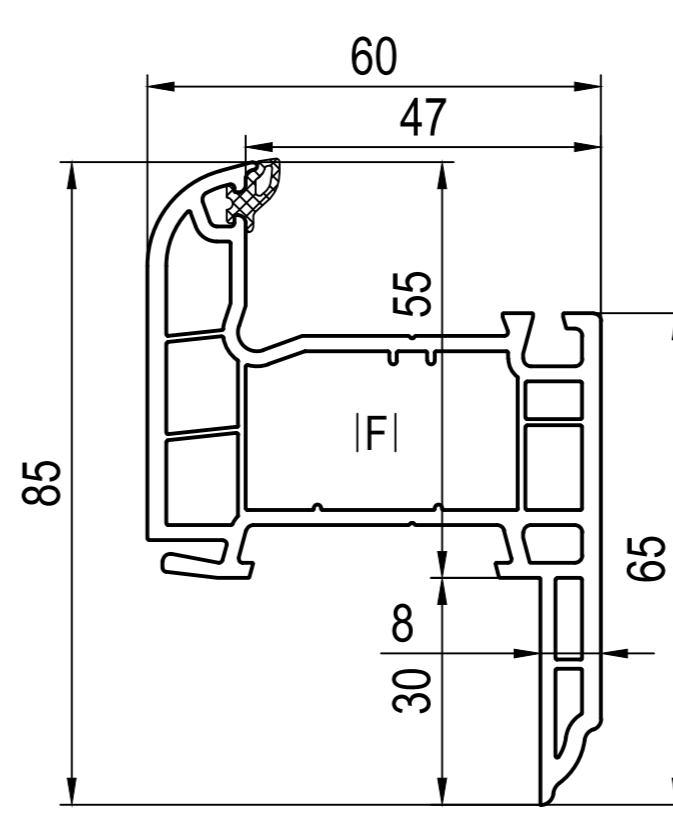

Основні профілі

Round-line (RL)

Змінні ущільнювачі

Стандарт XI 429921 чо XI 427921 па	Стандарт XI 479025 чо XI 477015 па	TPE XI 479015 чо	Стандарт XI 429340 чо XI 420340 па	на вибір XI 429320 чо XI - па	Basic Air max [3.5] LI 689350 чо LI 687350 па	REGEL-air® [3.5] LI 630315 комплект
--	--	---------------------	--	-------------------------------------	--	--

-> для

(CL) Classic-line
(RL) Round-line

(MB) Моноблок

чо чорний
па папірусний