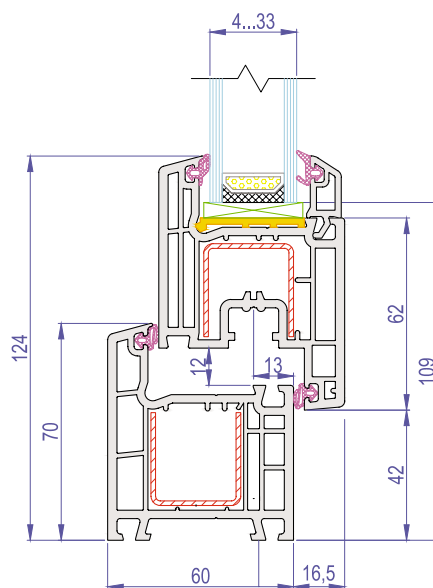

- 4-камерная профильная система
- монтажная глубина 60 мм
- возможность установки стеклопакета толщиной до 33 мм
- **сопротивление теплопередаче $0,69 \text{ м}^2 \text{ }^\circ\text{C}/\text{Вт}$**
- 2 контура уплотнения предотвращают потери тепла, задерживают потоки воздуха, пыль и влагу и создают приятный климат в помещении
- диапазон температур от -60 до $+70^\circ\text{C}$
- экологичный профиль (без свинца)